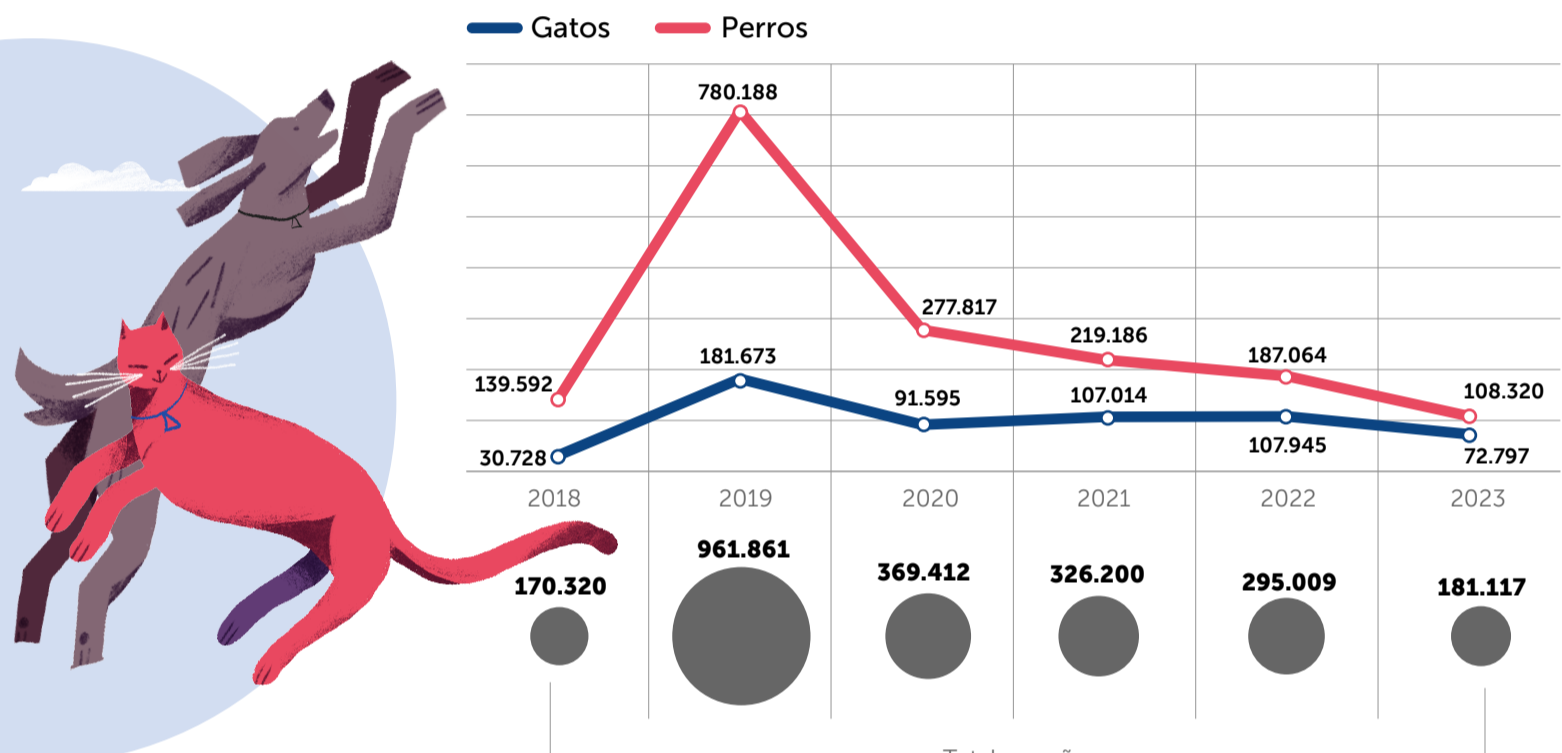

Registro Nacional de Mascotas

Aniversario ley 21.020

En el marco del sexto aniversario de la promulgación de la Ley 21.020 sobre Tenencia Responsable de Mascotas y Animales de Compañía, más conocida como la "Ley Cholito", la Subsecretaría de Desarrollo Regional y Administrativo (Subdere) a través del Programa de Tenencia Responsable de Animales de Compañía (PTRAC) y en colaboración con distintas entidades, han registrado un total de 2.303.919 animales en todo el país, entre perros y gatos.

Total de animales registrados por región

Acumulado al 28-07-2023

Total general

Evolución del registro de mascotas en el RNM

Por año (corresponde a registrados durante el año indicado, no acumulado)

Estado reproductivo de las mascotas en el RNM

(perros y gatos)

- Esterilizado
- No esterilizado

Las razas más frecuentes