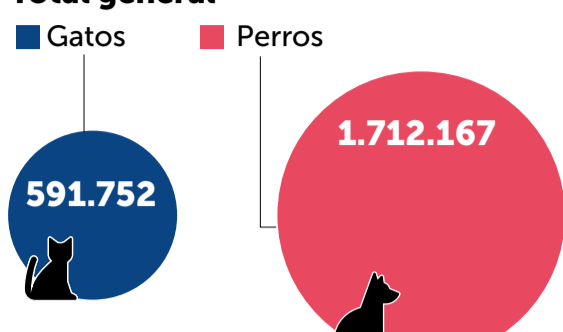

Registro Nacional de Mascotas

Aniversario ley 21.020

En el marco del sexto aniversario de la promulgación de la Ley 21.020 sobre Tenencia Responsable de Mascotas y Animales de Compañía, más conocida como la "Ley Cholito", la Subsecretaría de Desarrollo Regional y Administrativo (Subdere) a través del Programa de Tenencia Responsable de Animales de Compañía (PTRAC) y en colaboración con distintas entidades, han registrado un total de 2.303.919 animales en todo el país, entre perros y gatos.

Total de animales registrados por región

Acumulado al 28-07-2023

Total general

Evolución del registro de mascotas en el RNM

Por año (corresponde a registrados durante el año indicado, no acumulado)

Estado reproductivo de las mascotas en el RNM