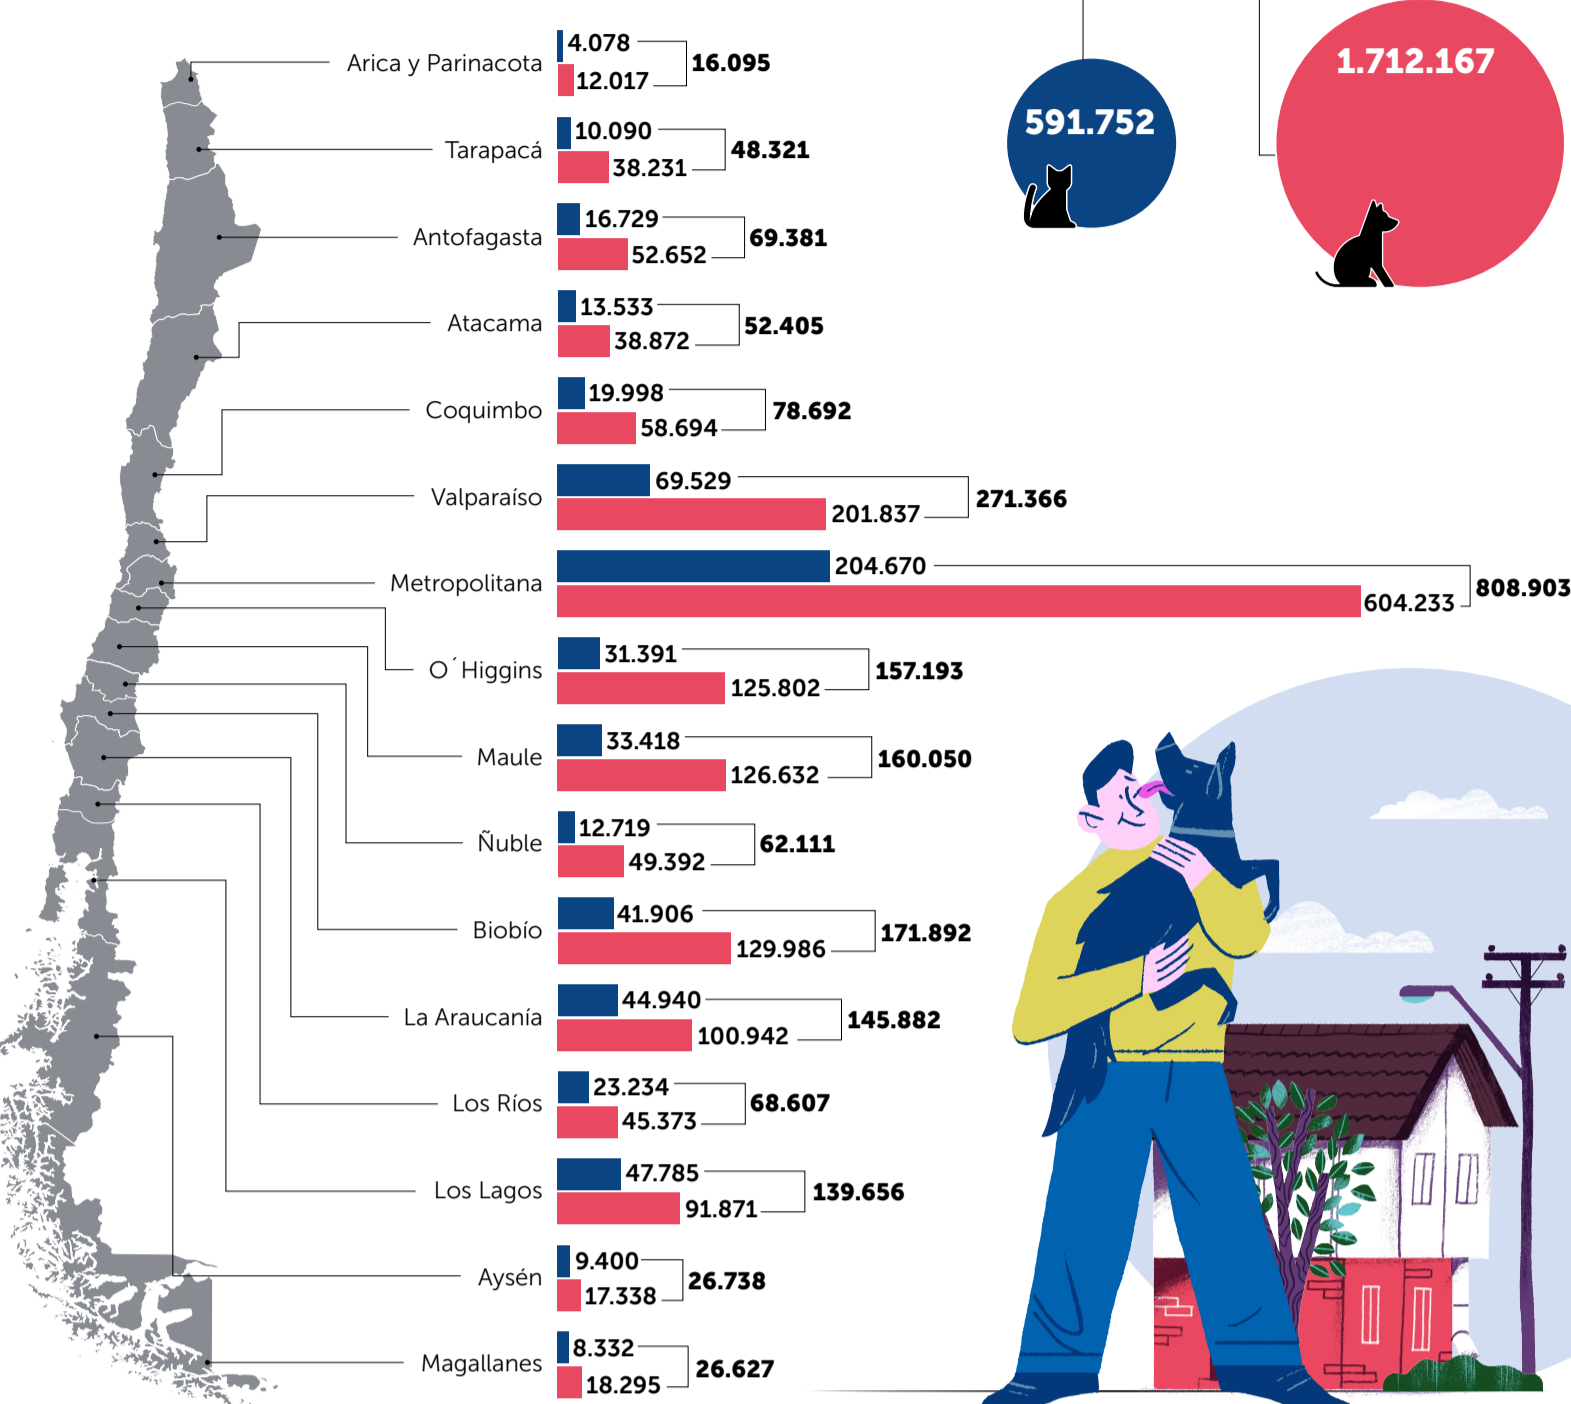

Registro Nacional de Mascotas

Aniversario ley 21.020

En el marco del sexto aniversario de la promulgación de la Ley 21.020 sobre Tenencia Responsable de Mascotas y Animales de Compañía, más conocida como la "Ley Cholito", la Subsecretaría de Desarrollo Regional y Administrativo (Subdere) a través del Programa de Tenencia Responsable de Animales de Compañía (PTRAC) y en colaboración con distintas entidades, han registrado un total de 2.303.919 animales en todo el país, entre perros y gatos.

Total de animales registrados por región

Acumulado al 28-07-2023

Total general

Evolución del registro de mascotas en el RNM

Por año (corresponde a registrados durante el año indicado, no acumulado)

Estado reproductivo de las mascotas en el RNM

(perros y gatos)

- Esterilizado
- No esterilizado

Las razas más frecuentes