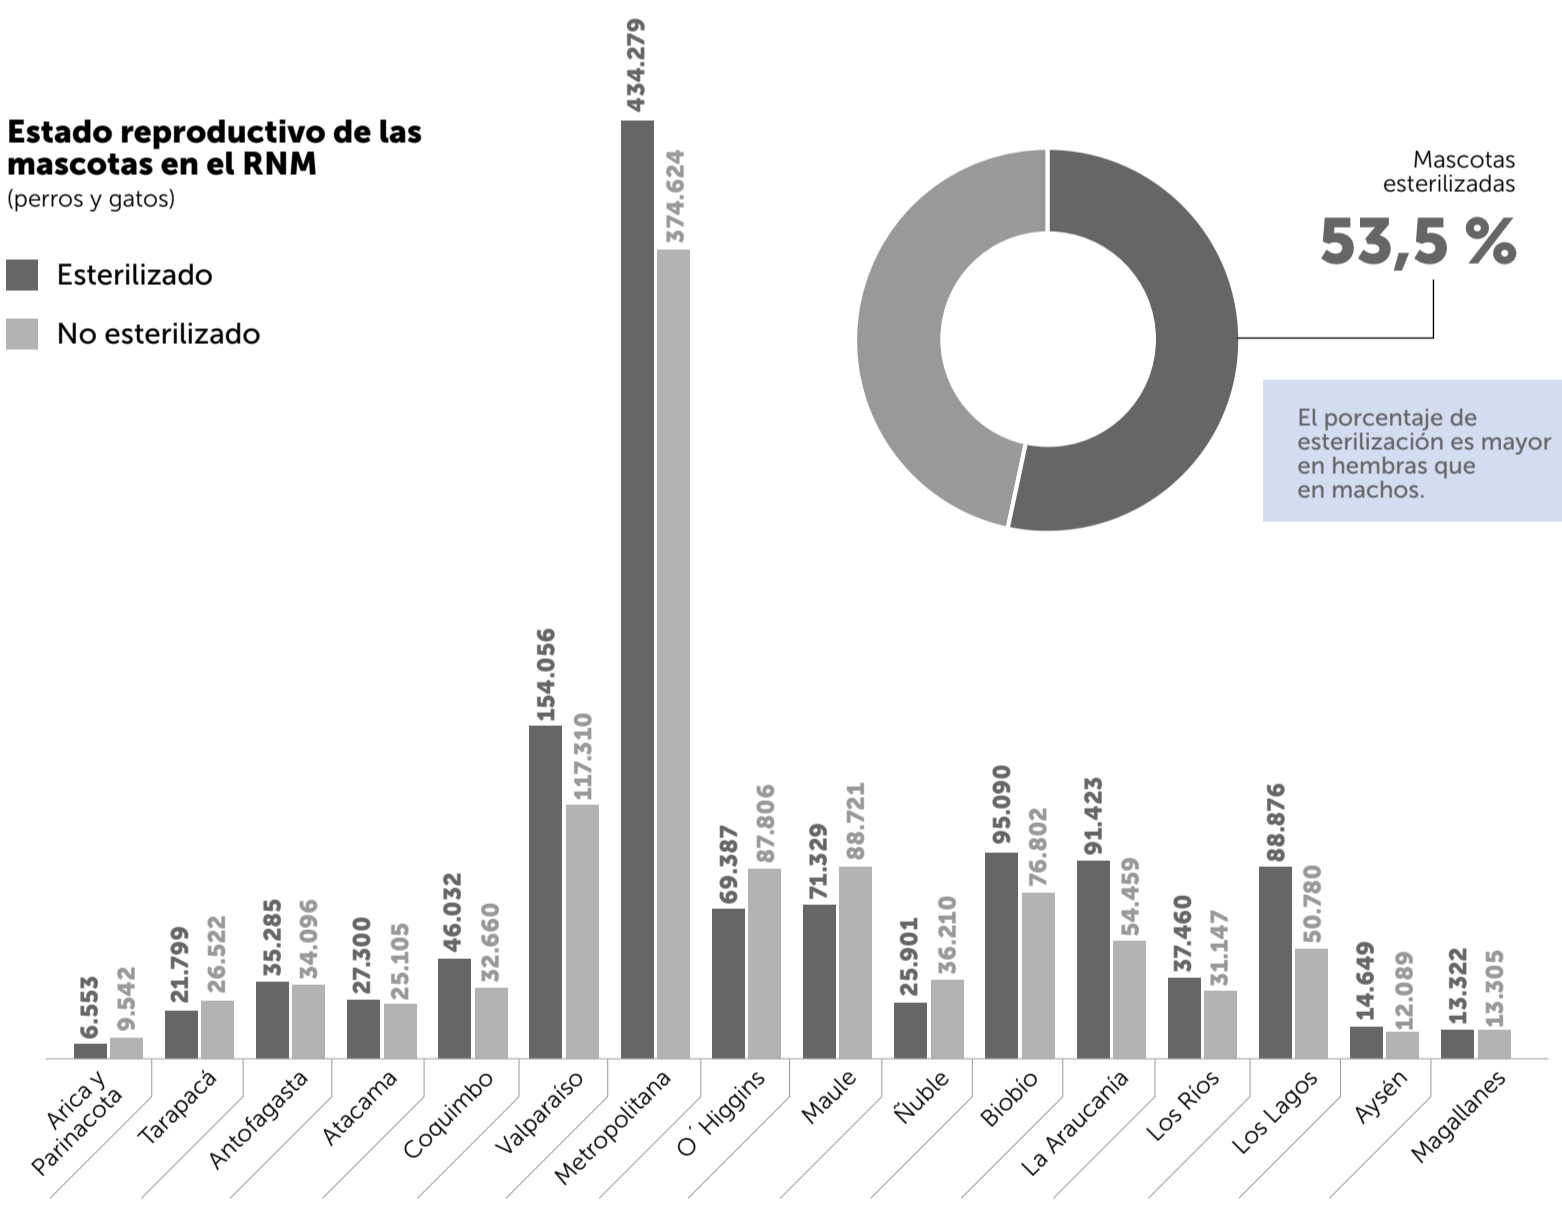

Registro Nacional de Mascotas

Aniversario ley 21.020

En el marco del sexto aniversario de la promulgación de la Ley 21.020 sobre Tenencia Responsable de Mascotas y Animales de Compañía, más conocida como la "Ley Cholito", la Subsecretaría de Desarrollo Regional y Administrativo (Subdere) a través del Programa de Tenencia Responsable de Animales de Compañía (PTRAC) y en colaboración con distintas entidades, han registrado un total de 2.303.919 animales en todo el país, entre perros y gatos.

Total de animales registrados por región

Acumulado al 28-07-2023

Total general

Evolución del registro de mascotas en el RNM

Por año (corresponde a registrados durante el año indicado, no acumulado)

Estado reproductivo de las mascotas en el RNM

(perros y gatos)

- Esterilizado
- No esterilizado

Las razas más frecuentes